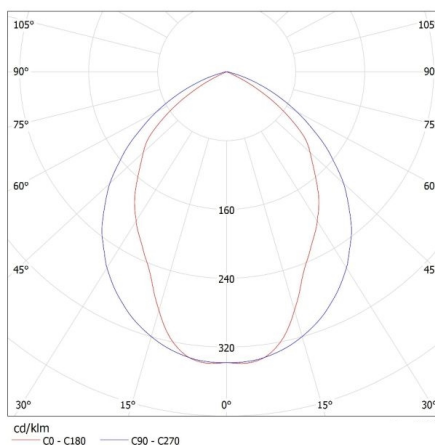

- rýchlospojka pre pripojení napájania, zjednodušuje a urýchľuje montáž, prášková farba

KANLUX S.A. (kat 19731) NOTUS 3 EVG 418 NT / Krzywa rozsyłu światła (biegunowo)