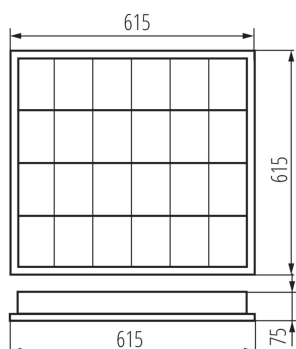

Rastrové prisadené svietidlo

Kanlux NOTUS sú rastrové svietidlá, ktoré sa vyznačujú jednoduchou a rýchlou montážou. Rastre sú stále veľmi populárne riešenie osvetlenia kancelárskych alebo priemyselných interiérov. Je to vďaka dobrým svetelným parametrom za dobrú cenu, jednoduchej konštrukcii a odolnosti materiálov, z ktorých sú vyrobené.

VŠEOBECNÉ ÚDAJE:

Farba: biela

Miesto montáže: na zabudovanie na strop

Miesto používania: vo vnútri

Minimálna vzdialenosť od osvetľovaného objektu: 0,5m

Spustenie predradníka / lampy: studená

Vymeniteľný zdroj svetla: áno

Svetelný zdroj v súprave: nie

Dĺžka [mm]: 615

Šírka [mm]: 615

Výška [mm]: 75

TECHNICKÉ PARAMETRE:

Menovité napätie [V]: 220-240 AC

Menovitá frekvencia [Hz]: 50/60

Maximálny výkon [W]: 4 x 18

Trieda ochrany proti zásahu el. prúdom: I

Zdroj svetla: T8

Pätica: G13

Rozpätie teploty prostredia, na ktorú môže byť výrobok vystavený [°C]: 5÷25

Svietidlo je vhodné na používanie so zdrojmi svetla s energetickými triedami: A++, A+, A, B

Materiál korpusu: oceľ

Materiál reflektora: hliníková zliatina

Typ pripojenia: samosvorná svorkovnica

Rozpätie priemerov používaných vodičov [mm²]: 1÷2,5

Typ predradníka: EVG

Energetická trieda predradníka: A2

Stupeň IP: 20

DODATOČNÉ INFORMÁCIE:

- reflektor v tvare pol paraboly / lamely rastra v tvare písmena V
- päťce žiaroviek zakryté reflektorom
- svietidlá sú prispôsobená pre zavesenie na oceľové lanká
- predradník značky TRIDONIC v triede A2
- jednoduchá montáž mriežky pomocou pružiacich háčikov