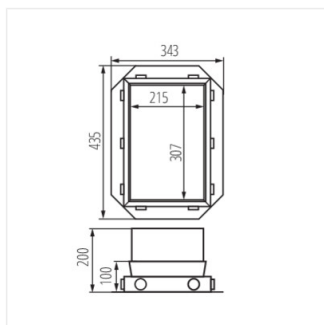

## 28317 BIURO+ 04-0072-100

Kazeta pre liate podlahy

BIURO+ 04-0072-100 **28317**

- Materiál: oceľ

BIURO+ 04-0072-100