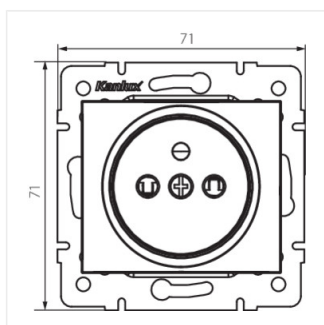

DOMO 01-1250-102 bi