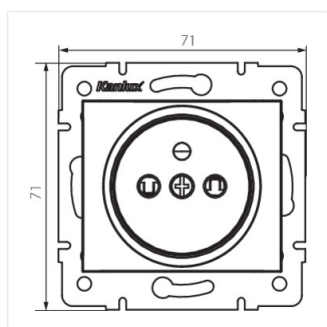

DOMO 01-1250-150 sz

DOMO 01-1250-102 bi

DOMO 01-1250-103 kr

DOMO 01-1250-143 sr

DOMO 01-1250-141 gr

DOMO 01-1250

Samostatná francúzska zásuvka s ochranou kontaktov

DOMO 01-1250-130 pe