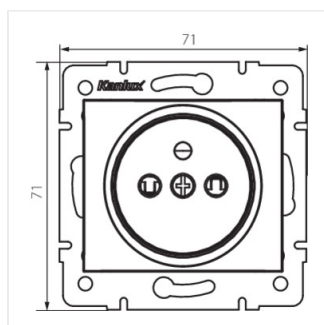

DOMO 01-1250-143 sr