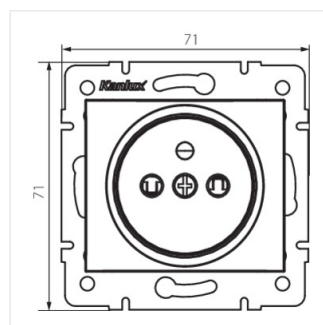

DOMO 01-1250-150 sz

DOMO 01-1250-102 bi

DOMO 01-1250-103 kr

DOMO 01-1250-143 sr

DOMO 01-1250-141 gr

DOMO 01-1250

Samostatná francúzska zásuvka s ochranou kontaktov

DOMO 01-1250-130 pe