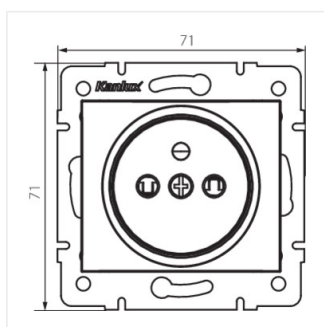

DOMO 01-1250-150 sz

DOMO 01-1250-102 bi

DOMO 01-1250-103 kr

DOMO 01-1250-143 sr

DOMO 01-1250-141 gr

DOMO 01-1250

Samostatná francúzska zásuvka s ochranou kontaktov

DOMO 01-1250-130 pe