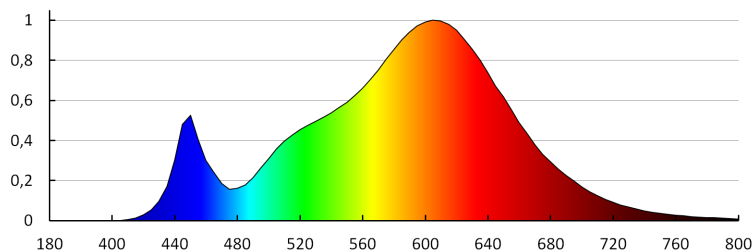

30412 DUNO LED 24W-WW-O

Stropné LED svietidlo

MILED0 (kat 30412) DUNO LED 24W-WW-O / Krzywa rozsyłu światła (biegunowo)