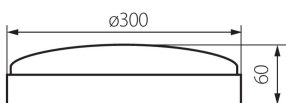

Stropné LED svietidlo

Ledkový plafón DUNO je klasickým riešením tohto typu, ktorého výhodou je kombinácia energetickej účinnosti a jednoduchosti výkonu.

VŠEOBECNÉ ÚDAJE:

Farba: biela

Miesto montáže: na zabudovanie na stenu, na zabudovanie na strop

Miesto používania: vo vnútri

Minimálna vzdialenosť od osvetľovaného objektu: 0,5m

Možnosť spolupráce so stmievačom: nie

Vymeniteľný zdroj svetla: nie

Výška [mm]: 65

Priemer [mm]: 300

Integrovaný LED zdroj svetla: áno

TECHNICKÉ PARAMETRE:

Menovité napätie [V]: 220-240 AC

Menovitá frekvencia [Hz]: 50/60

Maximálny výkon [W]: 24

Trieda ochrany proti zásahu el. prúdom: II

Materiál difúzora: plast

Typ diódy: LED SMD

Svetelný tok [lm]: 1900

Farba svetla: teplá biela

Teplota farby [K]: 3000

Homogénnosť farieb [SDCM]: ≤6

Koeficient podania farieb Ra: ≥80

Životnosť [h]: 15000

Počet cyklov zap./vyp.: ≥15000

Uhol svietenia [°]: 110

Svetelná účinnosť lampy [lm/W]: 79

Rozpätie teploty prostredia, na ktorú môže byť výrobok vystavený [°C]: 5÷25

Materiál korpusu: plast

Typ pripojenia: skrutková svorkovnica

Súčasťou svietidla sú integrované lampy LED s energetickými triedami: A++,A+,A

Doba nahrievania lampy [s]: ≤1

Doba zapnutia lampy [s]: ≤0,5

Stupeň IP: 20