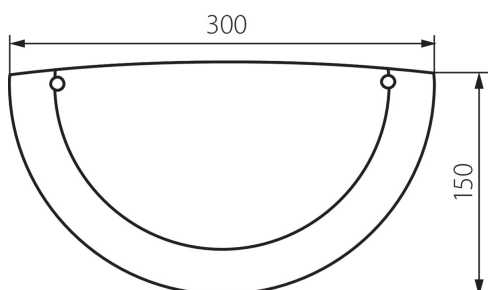

Nástenné svietidlo

Rada plafónov a nástenných svietidiel Kanlux TIVA, v ktorých je drevo kombinované s bielym, mliečnym tienidlom. Je to zaujímavá kombinácia. Možnosť výberu svetelného zdroja s päticou E27.

VŠEOBECNÉ ÚDAJE:

Farba: jelša

Miesto montáže: na zabudovanie na stenu

Miesto používania: vo vnútri

Minimálna vzdialenosť od osvetľovaného objektu: 0,5m

Vymeniteľný zdroj svetla: áno

Výrobok nie je určený na montáž na bežne horľavom povrchu: áno

Výrobok nie je vhodný na zakrytie termoizolačným materiálom: áno

Svetelný zdroj v súprave: nie

Dĺžka [mm]: 300

Šírka [mm]: 150

Výška [mm]: 80

TECHNICKÉ PARAMETRE:

Menovité napätie [V]: 220-240 AC

Menovitá frekvencia [Hz]: 50/60

Maximálny výkon [W]: max 60

Trieda ochrany proti zásahu el. prúdom: I

Materiál difúzora: sklo

Zdroj svetla: GLS/CFL/LED

Pätica: E27

Rozpätie teploty prostredia, na ktorú môže byť výrobok vystavený [°C]: 5÷25

Svietidlo je vhodné na používanie so zdrojmi svetla s energetickými triedami: A++,A+,A,B,C,D,E

Materiál korpusu: drevo

Typ pripojenia: skrutková svorkovnica

Stupeň IP: 20

DODATOČNÉ INFORMÁCIE:

- povrch difúzora rovnomerne rozptyľuje svetlo
- plafóny vo farbe jelša sú nedostupné pre zákazníkov Kanlux Česká Republika a Kanlux Slovensko