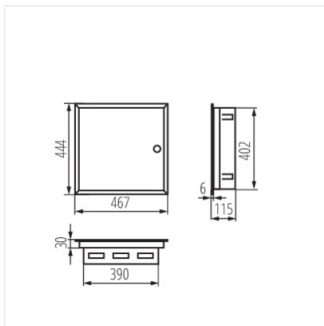

KP-DB-I-MF-218