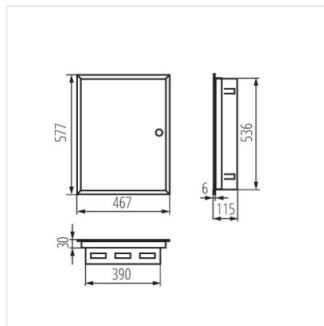

KP-DB-I-MF-318