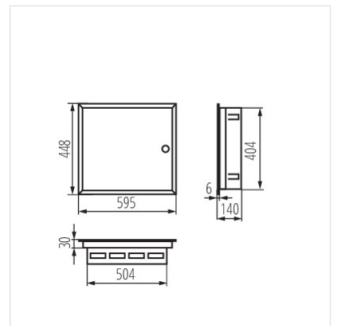

KP-DB-I-MF-224