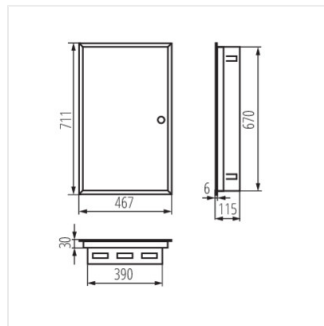

KP-DB-I-MF-418