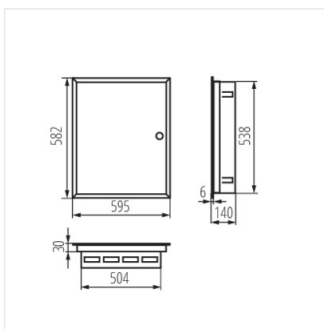

KP-DB-I-MF-324