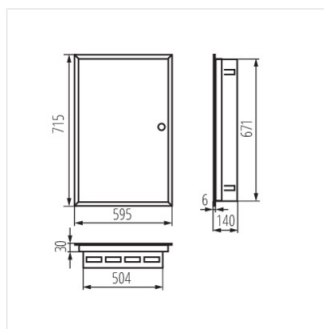

KP-DB-I-MF-424