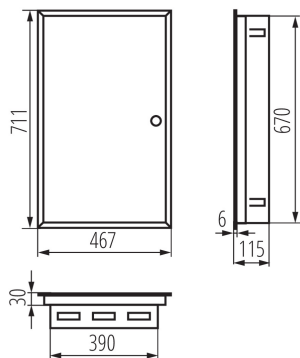

29322 KP-DB-I-MF-418

Kovová rozvádzač

Kovové rozvádzače KP-DB s lištami DIN pre inštaláciu modulárnych prístrojov sú vyrábané v továrni Kanlux. Sú určené pre verejné a kancelárske budovy. Ich rozsah umožňuje vykonávanie inštalácií tiež v oblastiach, ako sú rozsiahle domáce inštalácie.

VŠEOBECNÉ ÚDAJE:

Farba: biela

Farba dverí: biela

Miesto montáže: na zabudovanie do steny

Norma: PN-EN 62208

Dĺžka [mm]: 467

Šírka [mm]: 115

Výška [mm]: 711

TECHNICKÉ PARAMETRE:

Menovité napätie [V]: 230/400 AC

Menovitý prúd [A]: 63

Menovitá frekvencia [Hz]: 50/60

Trieda ochrany proti zásahu el. prúdom: I

Materiál: oceľ

Počet modulov: 4x18P

Stupeň IP: 30

Počet riadkov: 4