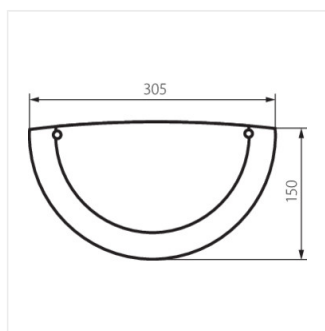

ARDEA

Nástenné svietidlo

ARDEA 1030 1/2/ML-BI