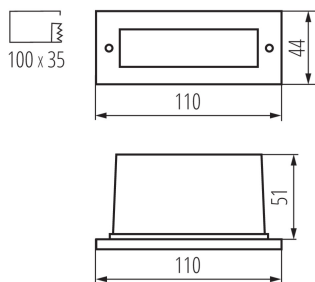

Vstavané sietidlo

Kanlux TAXI SMD je akcentové LED sietidlo. Je možné ho inštalovať ako do interiéru, tak exteriéru (IP54). Je ideálnym riešením pre dekoratívne osvetlenie schodísk i plôch.

VŠEOBECNÉ ÚDAJE:

Farba: matný chróm
Miesto montáže: na zabudovanie do steny
Miesto používania: vo vnútri a vonku
Minimálna vzdialenosť od osvetľovaného objektu: 0,1m
Možnosť spolupráce so stmievačom: nie
Vymeniteľný zdroj svetla: nie
Dĺžka [mm]: 110
Šírka [mm]: 50
Výška [mm]: 44
Dĺžka vodiča [m]: 0.22
Integrovaný LED zdroj svetla: áno

TECHNICKÉ PARAMETRE:

Menovité napätie [V]: 220-240 AC
Menovitá frekvencia [Hz]: 50/60
Maximálny výkon [W]: 0.6
Trieda ochrany proti zásahu el. prúdom: I
Typ diódy: LED SMD
Svetelný tok [lm]: 10
Farba svetla: teplá biela
Teplota farby [K]: 3000
Homogénnosť farieb [SDCM]: ≤ 6
Koeficient podania farieb Ra: ≥ 80
Životnosť [h]: 20000
Počet cyklov zap./vyp.: ≥ 10000
Svetelná účinnosť lampy [lm/W]: 17
Rozpätie teploty prostredia, na ktorú môže byť výrobok vystavený [°C]: -20÷35
Materiál korpusu: kov
Materiál panela/rámika: nehrdzavejúca oceľ
Materiál ochranného skla: sklo
Typ pripojenia: voľné konce káblov
Prierez kábelu [mm²]: 0.75
Súčasťou sietidla sú integrované lampy LED s energetickými triedami: A++, A+, A
Doba nahrievania lampy [s]: ≤ 1
Doba zapnutia lampy [s]: $\leq 0,5$
Stupeň IP: 54