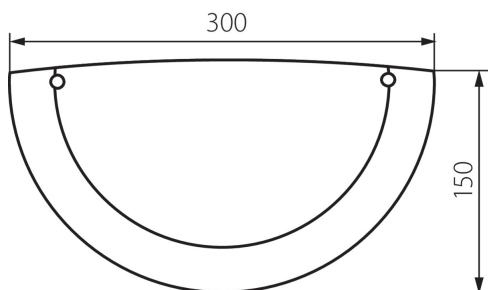

Nástenné svietidlo

VŠEOBECNÉ ÚDAJE:

Farba: dub

Miesto montáže: na zabudovanie na stenu

Miesto používania: vo vnútri

Minimálna vzdialenosť od osvetľovaného objektu: 0,5m

Vymeniteľný zdroj svetla: áno

Výrobok nie je určený na montáž na bežne horľavom povrchu: áno

Výrobok nie je vhodný na zakrytie termoizolačným materiálom: áno

Svetelný zdroj v súprave: nie

Dĺžka [mm]: 300

Šírka [mm]: 150

Výška [mm]: 80

TECHNICKÉ PARAMETRE:

Menovité napätie [V]: 220-240 AC

Menovitá frekvencia [Hz]: 50/60

Maximálny výkon [W]: max 60

Trieda ochrany proti zásahu el. prúdom: I

Materiál difúzora: sklo

Zdroj svetla: GLS/CFL/LED

Pätica: E27

Rozpätie teploty prostredia, na ktorú môže byť výrobok vystavený [°C]: 5÷25

Svietidlo je vhodné na používanie so zdrojmi svetla s energetickými triedami: A++,A+,A,B,C,D,E

Materiál korpusu: drevo

Typ pripojenia: skrutková svorkovnica

Stupeň IP: 20

DODATOČNÉ INFORMÁCIE:

- povrch difúzora rovnomerne rozptyľuje svetlo