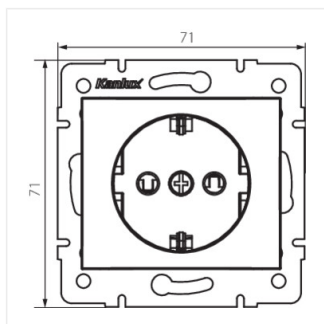

## DOMO 01-1240

Samostatná zásuvka Schuko s ochranou kontaktov

DOMO 01-1240-130 pe

DOMO 01-1240-150 sz