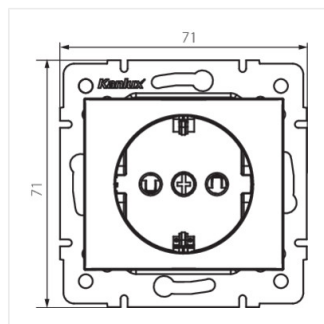

## DOMO 01-1240

Samostatná zásuvka Schuko s ochranou kontaktov

DOMO 01-1240-130 pe

DOMO 01-1240-150 sz