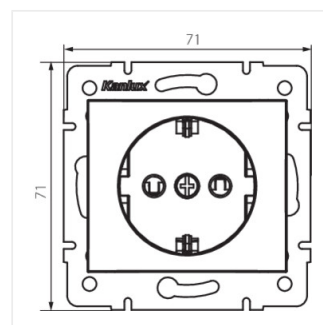

DOMO 01-1240-141 gr