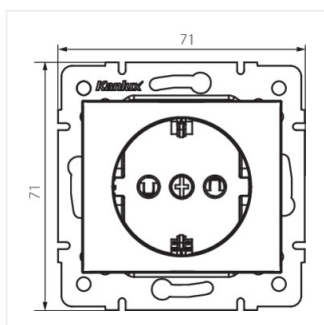

## DOMO 01-1240

Samostatná zásuvka Schuko s ochranou kontaktov

DOMO 01-1240-102 bi

DOMO 01-1240-103 kr

DOMO 01-1240-143 sr

DOMO 01-1240-141 gr

DOMO 01-1240-130 pe

DOMO 01-1240-150 sz