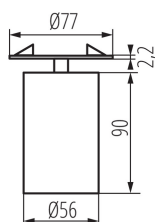

Stropné bodové svetidlo

MODERN
design

DESIGN
unique

Ø70

Kanlux CHIRO GU10 je niečo úplne nové v kategórii dekoratívneho osvetlenia. Je to svetidlo typu SPOT, ktoré možno namontovať do podhľadu rovnako ako bežné očko. Jedinečný dizajn a montáž tohto svetidla sú jeho najväčšie prednosti.

VŠEOBECNÉ ÚDAJE:

Farba: biela

Povinnosť používania samotienených lúčov: áno

Miesto montáže: na zabudovanie do stropu

Miesto používania: vo vnútri

Minimálna vzdialenosť od osvetľovaného objektu: 0,5m

Vymeniteľný zdroj svetla: áno

Výrobok nie je vhodný na zakrytie termoizolačným materiálom: áno

Svetelný zdroj v súprave: nie

Montážny otvor [mm]: Ø70

TECHNICKÉ PARAMETRE:

Menovité napätie [V]: 220-240 AC

Menovitá frekvencia [Hz]: 50/60

Maximálny výkon [W]: max 35

Trieda ochrany proti zásahu el. prúdom: I

Zdroj svetla: PAR16

Pätica: GU10

Rozpätie teploty prostredia, na ktorú môže byť výrobok vystavený [°C]: 5÷25

Svetidlo je vhodné na používanie so zdrojmi svetla s energetickými triedami: A++,A+,A,B,C,D,E

Materiál korpusu: hliníková zliatina

Typ pripojenia: skrutková svorkovnica

Rozpätie priemerov používaných vodičov [mm²]: 0,75-1,5

Pohyblivé svetidlo s horizontálnym rozpätím [°]: 340

Nastavenie uhlov svetidla: v jednej osi

Nastavenie uhlov svetidla [°]: 90

Stupeň IP: 20