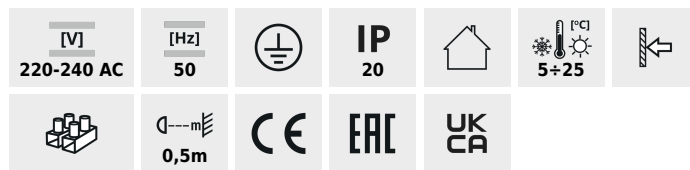

### Nástenné svetidlo

TIVA 1030 1/2DR/ML-SN

TIVA 1030 1/2DR/ML-SN	<b>70740</b>	max 60	E27	GLS/CFL/LED	borovica
TIVA 1030 1/2DR/ML-DB	<b>70741</b>	max 60	E27	GLS/CFL/LED	dub
TIVA 1030 1/2DR/ML-OL	<b>70747</b>	max 60	E27	GLS/CFL/LED	jelša

Kanlux TIVA je rodina jednoduchých, drevených, nástenných svetidiel, v ktorých prispôbujeme svetlo našim potrebám pomocou žiaroviek s päticou E27. Odporúčame v kombinácii so stropnými svetidlami Kanlux TIVA.