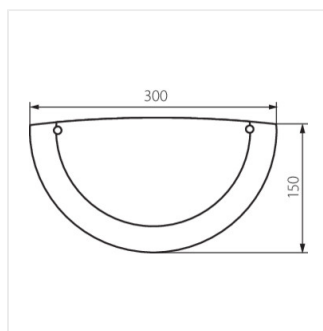

### Nástenné svetidlo

TIVA 1030 1/2DR/ML-SN

TIVA 1030 1/2DR/ML-DB

TIVA 1030 1/2DR/ML-OL

TIVA 1030 1/2DR/ML-SN

TIVA 1030 1/2DR/ML-DB

TIVA 1030 1/2DR/ML-OL