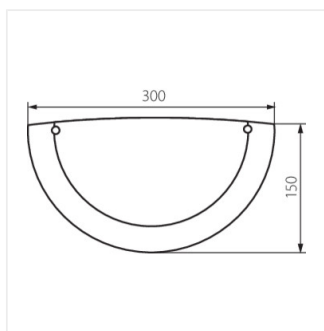

### Nástenné svetidlo

TIVA 1030 1/2DR/ML-SN

TIVA 1030 1/2DR/ML-DB

TIVA 1030 1/2DR/ML-OL

TIVA 1030 1/2DR/ML-SN

TIVA 1030 1/2DR/ML-DB

TIVA 1030 1/2DR/ML-OL