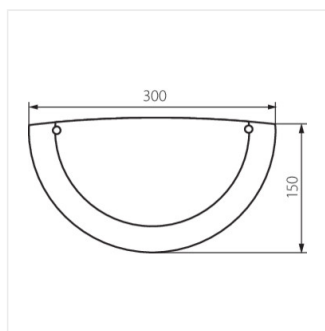

### Nástenné svetidlo

TIVA 1030 1/2DR/ML-SN

TIVA 1030 1/2DR/ML-DB

TIVA 1030 1/2DR/ML-OL

TIVA 1030 1/2DR/ML-SN

TIVA 1030 1/2DR/ML-DB

TIVA 1030 1/2DR/ML-OL