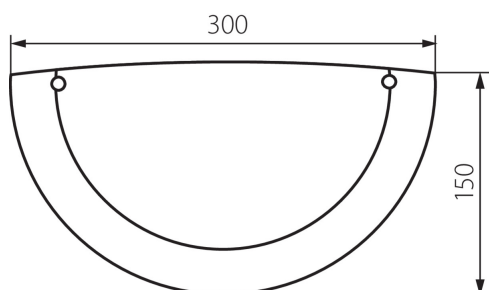

Nástenné svietidlo

Rada plafónov a nástenných svietidiel Kanlux TIVA, v ktorých je drevo kombinované s bielym, mliečnym tienidlom. Je to zaujímavá kombinácia. Možnosť výberu svetelného zdroja s päticou E27.

VŠEOBECNÉ ÚDAJE:

Farba: borovica

Miesto montáže: na zabudovanie na stenu

Miesto používania: vo vnútri

Minimálna vzdialenosť od osvetľovaného objektu: 0,5m

Vymeniteľný zdroj svetla: áno

Výrobok nie je určený na montáž na bežne horľavom povrchu: áno

Výrobok nie je vhodný na zakrytie termoizolačným materiálom: áno

Svetelný zdroj v súprave: nie

Dĺžka [mm]: 300

Šírka [mm]: 150

Výška [mm]: 80

TECHNICKÉ PARAMETRE:

Menovité napätie [V]: 220-240 AC

Menovitá frekvencia [Hz]: 50/60

Maximálny výkon [W]: max 60

Trieda ochrany proti zásahu el. prúdom: I

Materiál difúzora: sklo

Zdroj svetla: GLS/CFL/LED

Pätica: E27

Rozpätie teploty prostredia, na ktorú môže byť výrobok vystavený [°C]: 5÷25

Svietidlo je vhodné na používanie so zdrojmi svetla s energetickými triedami: A++,A+,A,B,C,D,E

Materiál korpusu: drevo

Typ pripojenia: skrutková svorkovnica

Stupeň IP: 20

DODATOČNÉ INFORMÁCIE:

- povrch difúzora rovnomerne rozptyľuje svetlo