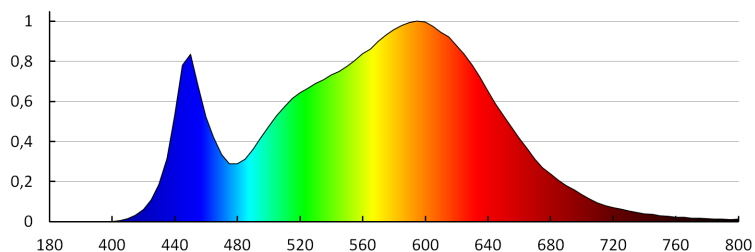

31079 SP LED N 12W NW-S

Svietidlo typu downlight

Doba nahrievania lampy [s]: ≤1

Doba zapnutia lampy [s]: ≤0,5

Stupeň IP: 20

MILEDO (kat 31079) SP LED N 12W NW-S / LDC (Polar)