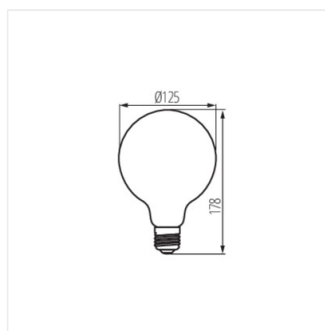

XLED G125 5W-SW