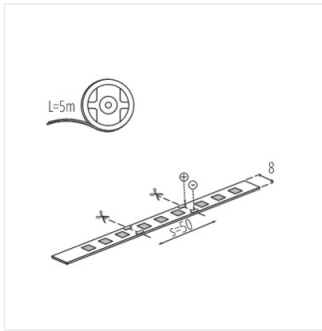

Pásik Kanlux L60 to sú dve verzie krytia IP00 a IP65 - pre miesta, kde je pásik vystavený vlhkosti. Verzia IP65 sa významne nelíši v rozmeroch od verzii IP00 - je to dôležité pri montáži v hliníkových profilách. Pásiky Kanlux L60 majú veľmi vysoký index podania farieb CRI 90 a trojročnú záruku. Navyše verzia Kanlux L60B sú kotúče o dĺžke 30 metrov - pre tých, ktorí potrebujú väčšie množstvo LED pásiku.

L60B 11W/M 12 IP00-CW

L60 11W/M 12 IP65-WW

L60 11W/M 12 IP65-NW

L60 11W/M 12 IP65-CW

LED STRIP L60

LED pásik

L60 11W/M 12 IP00

L60B 11W/M 12 IP00