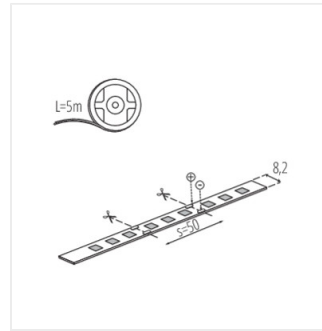

L60 11W/M 12 IP65