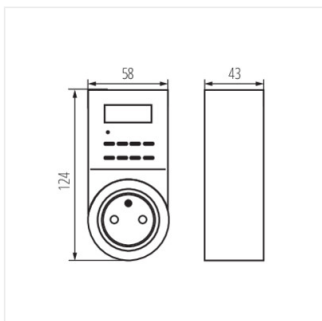

01016 CYBER TM-6

Hodiny/riadiaci modul

CYBER TM-6 **01016** 3600 10

Kanlux CYBER je zásuvkový adaptér s denným digitálnym časovačom. Umožňuje naprogramovať a zapnúť pripojené zariadenie v určený čas.

- obsahuje zdroj pre zálohovanie pamäti
- je možné naprogramovať až 10 zapnutí / vypnutí
- časový spínač pracuje v dennom i v týždennom režime