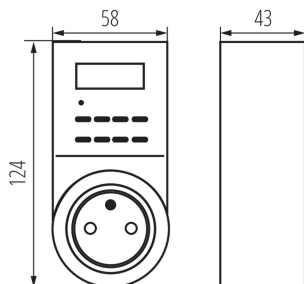

Hodiny/riadiaci modul

Kanlux CYBER je zásuvkový adaptér s denným digitálnym časovačom. Umožňuje naprogramovať a zapnúť pripojené zariadenie v určený čas.

VŠEOBECNÉ ÚDAJE:

Farba: biela

Miesto používania: vo vnútri

Šírka [mm]: 52

Výška [mm]: 125

Počet programov: 10

TECHNICKÉ PARAMETRE:

Menovité napätie [V]: 220-240 AC

Menovitý prúd [A]: 16(2)

Menovitá frekvencia [Hz]: 50/60

Trieda ochrany proti zásahu el. prúdom: I

Maximálne zaťaženie [W]: 3600

Stupeň IP: 20

DODATOČNÉ INFORMÁCIE:

- obsahuje zdroj pre zálohovanie pamäti
- je možné naprogramovať až 10 zapnutí / vypnutí
- časový spínač pracuje v dennom i v týždennom režime