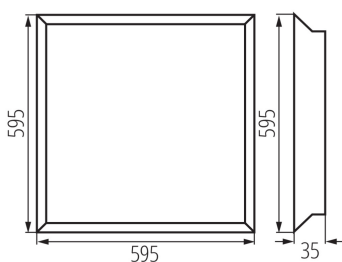

Vstavaný LED panel

V paneloch Kanlux BLINGO sú LED moduly umiestnené na zadnej stene panelov a svietia smerom dole. Jedná sa o panely typu backlite vybavené šošovkami rozširujúcimi uhol vyžarovaného svetla, ktoré zaručujú rovnomernosť osvetlenia. Eliminácia svetlovodivej dosky minimalizuje možnosť zažltnutia svietidla a umožňuje lepšie parametre osvetlenia. V Kanluxe nájdete taktiež celú radu príslušenstva pre panely Kanlux BLINGO.

VŠEOBECNÉ ÚDAJE:

Farba: biela
Miesto montáže: na zabudovanie do stropu
Miesto používania: vo vnútri
Minimálna vzdialenosť od osvetľovaného objektu: 0,5m
Možnosť spolupráce so stmievačom: nie
Vymeniteľný zdroj svetla: nie
Výrobok nie je vhodný na zakrytie termoizolačným materiálom: áno
Zdroj v súprave: áno
Dĺžka [mm]: 595
Šírka [mm]: 595
Výška [mm]: 35
Integrovaný LED zdroj svetla: áno

TECHNICKÉ PARAMETRE:

Menovité napätie [V]: 220-240 AC
Menovitá frekvencia [Hz]: 50
Maximálny výkon [W]: 38
Trieda ochrany proti zásahu el. prúdom: II
Materiál difúzora: plast
Typ diódy: LED SMD
Svetelný tok [lm]: 3800
Farba svetla: biela
Teplota farby [K]: 4000
Homogénnosť farieb [SDCM]: ≤6
Koeficient podania farieb Ra: ≥80
Životnosť [h]: 50000
Počet cyklov zap./vyp.: ≥30000
Uhol svietenia [°]: 120
Svetelná účinnosť lampy [lm/W]: 100
Rozpätie teploty prostredia, na ktorú môže byť výrobok vystavený [°C]: 5÷25
Materiál korpusu: oceľ
Materiál panela/rámika: oceľ
Typ pripojenia: svorkovnica