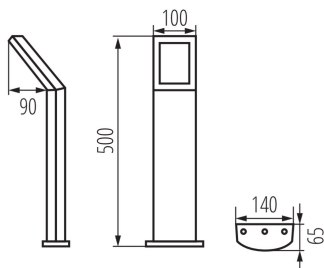

Záhradné svietidlo LED

Kanlux SEVIA je inovatívny dizajn a čierna univerzálna farba, ktorá bude fungovať v každom priestore. Netypické svietidlá sú vyrobené zo zliatiny hliníka a skla.

VŠEOBECNÉ ÚDAJE:

Farba: čierna

Miesto montáže: na zabudovanie na zem

Miesto používania: vo vnútri a vonku

Minimálna vzdialenosť od osvetľovaného objektu: 0,2m

Možnosť spolupráce so stmievačom: nie

Vymeniteľný zdroj svetla: nie

Dĺžka [mm]: 140

Šírka [mm]: 90

Výška [mm]: 500

Integrovaný LED zdroj svetla: áno

TECHNICKÉ PARAMETRE:

Menovité napätie [V]: 220-240 AC

Menovitá frekvencia [Hz]: 50/60

Maximálny výkon [W]: 9

Trieda ochrany proti zásahu el. prúdom: I

Typ diódy: LED SMD

Svetelný tok [lm]: 600

Farba svetla: biela

Teplota farby [K]: 4000

Homogénnosť farieb [SDCM]: ≤6

Koeficient podania farieb Ra: ≥80

Životnosť [h]: 30000

Počet cyklov zap./vyp.: ≥15000

Svetelná účinnosť lampy [lm/W]: 67

Rozpätie teploty prostredia, na ktorú môže byť výrobok vystavený [°C]: -20÷35

Materiál korpusu: hliníková zliatina

Materiál ochranného skla: sklo

Typ pripojenia: skrutková svorkovnica

Rozpätie priemerov používaných vodičov [mm²]: 0,5-2,5

Súčasťou svietidla sú integrované lampy LED s

energetickými triedami: A++,A+,A

Doba nahrievania lampy [s]: ≤1

Doba zapnutia lampy [s]: ≤0,5

Stupeň IP: 54

DODATOČNÉ INFORMÁCIE:

- SEVI LED 26-SE vybavené snímačom pohybu / možnosť nastavenia času svietenia od 5s do 4 min / maximálnym