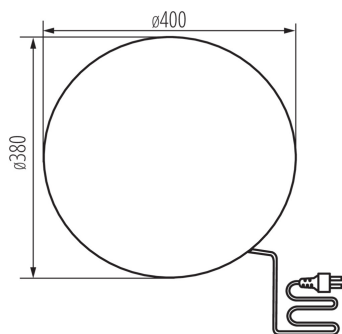

VŠEOBECNÉ ÚDAJE:

Farba: žula

Miesto montáže: do zeme

Miesto používania: vo vnútri a vonku

Minimálna vzdialenosť od osvetľovaného objektu: 0,2m

Vymeniteľný zdroj svetla: áno

Svetelný zdroj v súprave: nie

Výška [mm]: 380

Priemer [mm]: 400

Dĺžka vodiča [m]: 3

TECHNICKÉ PARAMETRE:

Menovité napätie [V]: 220-240 AC

Menovitá frekvencia [Hz]: 50/60

Maximálny výkon [W]: max 25

Trieda ochrany proti zásahu el. prúdom: II

Materiál difúzora: PE

Materiál korpusu: ABS

Typ pripojenia: kábel ukončený zástrčkou

Typ vodiča: H05RN-F

Prierez kábelu [mm²]: 1

Stupeň IP: 65

Záhradné svietidlo s vymeniteľným zdrojom svetla