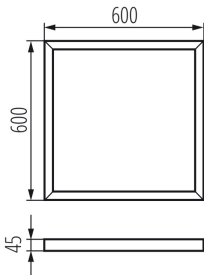

Rámik na stenu BRAVO

VŠEOBECNÉ ÚDAJE:

Farba: biela

Miesto montáže: na zabudovanie na strop

Dĺžka [mm]: 600

Šírka [mm]: 600

Výška [mm]: 45

TECHNICKÉ PARAMETRE: