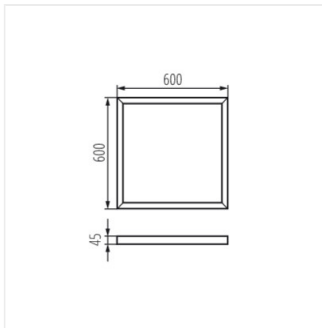

## BRAVO ADTR

Rámik na stenu BRAVO

ADTR 6060 SR

		[mm]	[mm]	[mm]	
ADTR 6060 SR	<b>27610</b>	600	600	45	strieborná
ADTR 12030 W	<b>27611</b>	1200	300	45	biela
ADTR 12030 SR	<b>27612</b>	1200	300	45	strieborná
ADTR 6060 W	<b>27613</b>	600	600	45	biela
ADTR 12030 B	<b>27614</b>	1200	300	45	čierna
ADTR 6060 B	<b>27615</b>	600	600	45	čierna
ADTR 3060 W	<b>29840</b>	600	300	45	biela
ADTR 3060 SR	<b>29841</b>	600	300	45	strieborná
ADTR 3060 B	<b>29842</b>	600	300	45	čierna

### Rámik na stenu BRAVO

ADTR 12030 B

ADTR 6060 B

ADTR 3060 W

ADTR 3060 SR

ADTR 3060 B

ADTR 6060 SR

ADTR 12030 W