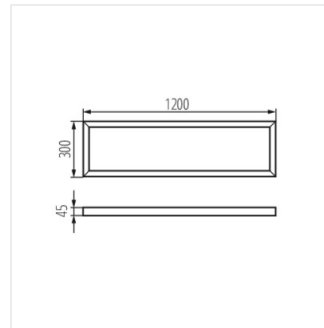

## BRAVO ADTR

Rámik na stenu BRAVO

ADTR 6060 SR

		[mm]	[mm]	[mm]	
ADTR 6060 SR	<b>27610</b>	600	600	45	strieborná
ADTR 12030 W	<b>27611</b>	1200	300	45	biela
ADTR 12030 SR	<b>27612</b>	1200	300	45	strieborná
ADTR 6060 W	<b>27613</b>	600	600	45	biela
ADTR 12030 B	<b>27614</b>	1200	300	45	čierna
ADTR 6060 B	<b>27615</b>	600	600	45	čierna
ADTR 3060 W	<b>29840</b>	600	300	45	biela
ADTR 3060 SR	<b>29841</b>	600	300	45	strieborná
ADTR 3060 B	<b>29842</b>	600	300	45	čierna

### Rámik na stenu BRAVO

ADTR 12030 B

ADTR 6060 B

ADTR 3060 W

ADTR 3060 SR

ADTR 3060 B

ADTR 6060 SR

ADTR 12030 W