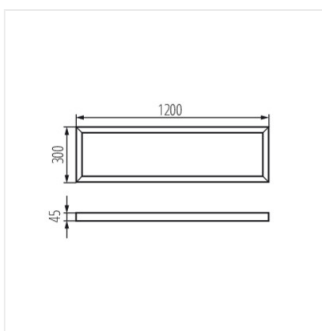

ADTR 12030 B