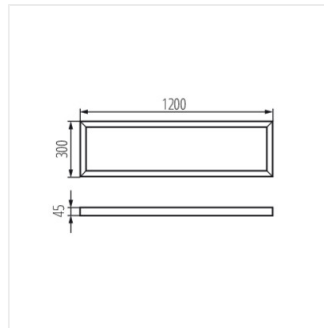

## BRAVO ADTR

Rámik na stenu BRAVO

ADTR 6060 SR

		[mm]	[mm]	[mm]	
ADTR 6060 SR	<b>27610</b>	600	600	45	strieborná
ADTR 12030 W	<b>27611</b>	1200	300	45	biela
ADTR 12030 SR	<b>27612</b>	1200	300	45	strieborná
ADTR 6060 W	<b>27613</b>	600	600	45	biela
ADTR 12030 B	<b>27614</b>	1200	300	45	čierna
ADTR 6060 B	<b>27615</b>	600	600	45	čierna
ADTR 3060 W	<b>29840</b>	600	300	45	biela
ADTR 3060 SR	<b>29841</b>	600	300	45	strieborná
ADTR 3060 B	<b>29842</b>	600	300	45	čierna

### Rámik na stenu BRAVO

ADTR 12030 B

ADTR 6060 B

ADTR 3060 W

ADTR 3060 SR

ADTR 3060 B

ADTR 6060 SR

ADTR 12030 W