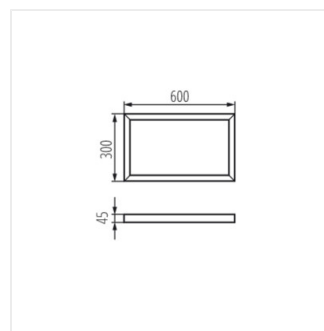

BRAVO ADTR

Rámik na stenu BRAVO

ADTR 3060 W