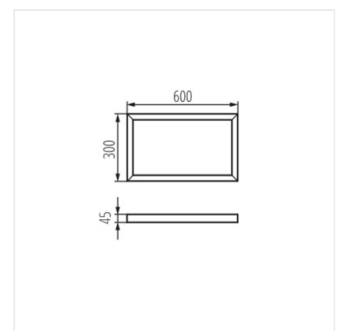

ADTR 3060 SR