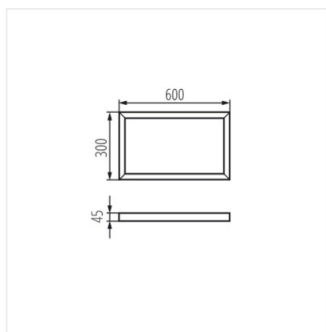

BRAVO ADTR

Rámik na stenu BRAVO

ADTR 3060 B