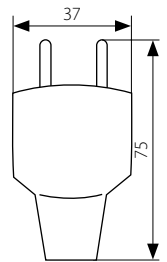

# PIN W/US / NANO W

Wtyczka sieciowa  
Vidlice  
Vidlica

PIN W/US

NANO W

- obudowa: tworzywo sztuczne
- těleso: plast
- teleso: plast

■ NANO W-1

■ PIN W/US

■ NANO W-2

							DKC CZ	DKC SK
* PIN W/US		02186	5905339021861	biały / biały / biały	100	34	23,00 Kč	29,00 Sk
NANO W-1		70514	5905339705143	biały/czarny / biały/czarny / biały/czarny	75	34	20,00 Kč	26,00 Sk
NANO W-2		70515	5905339705150	biały/czarny / biały/czarny / biały/czarny	75	29	-	-