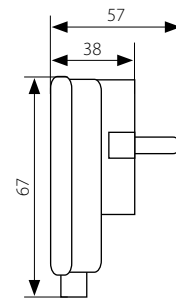

# PIN W/US / NANO W

Wtyczka sieciowa  
Vidlice  
Vidlica

PIN W/US

NANO W

- obudowa: tworzywo sztuczne
- těleso: plast
- teleso: plast

■ NANO W-1

■ PIN W/US

■ NANO W-2

							DKC CZ	DKC SK
* PIN W/US		02186	5905339021861	biały / biały / biały	100	34	23,00 Kč	29,00 Sk
NANO W-1		70514	5905339705143	biały/czarny / biały/czarny / biały/czarny	75	34	20,00 Kč	26,00 Sk
NANO W-2		70515	5905339705150	biały/czarny / biały/czarny / biały/czarny	75	29	-	-

- modele PIN W/S i NANO W-1 wyposażone w styk ochronny / modely PIN W/S a NANO W-1 jsou vybavené ochranným kontaktem / modely PIN W/S a NANO W-1 sú vybavené ochranným kontaktem
- wtyczka sieciowa NANO W-2 niedostępna dla klientów Kanlux Czechy i Kanlux Słowacja / vidlice NANO W-2 není určena pro zákazníky Kanlux v České a Slovenské republice / vidlice NANO W-2 nie je určena pre zákazníkov Kanlux v Českej a Slovenskej republice