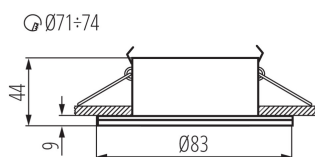

Stropné bodové svetidlo

IP
44/20

Vstavané bodové svetidlá QULES, sú jedny z najobľúbenejších s vyšším krytím IP. Sú ideálne pre inštaláciu v kúpeľniach alebo iných miestach s vyššou vlhkosťou.

VŠEOBECNÉ ÚDAJE:

Farba: čierna

Povinnosť používania samotienených lúčov: áno

Miesto montáže: na zabudovanie do stropu

Miesto používania: vo vnútri a vonku

Minimálna vzdialenosť od osvetľovaného objektu: 0,5m

Vymeniteľný zdroj svetla: áno

Výrobok nie je vhodný na zakrytie termoizolačným materiálom: áno

Svetelný zdroj v súprave: nie

Výška [mm]: 44

Priemer [mm]: 83

Montážny otvor [mm]: Ø71-74

TECHNICKÉ PARAMETRE:

Menovité napätie [V]: 220-240 AC

Menovitá frekvencia [Hz]: 50

Maximálny výkon [W]: max 35

Trieda ochrany proti zásahu el. prúdom: II

Zdroj svetla: PAR16

Pätica: GU10

Rozpätie teploty prostredia, na ktorú môže byť výrobok vystavený [°C]: -20÷35

Svetidlo je vhodné na používanie so zdrojmi svetla s energetickými triedami: A++,A+,A,B,C,D,E

Materiál korpusu: hliníková zliatina

Typ pripojenia: voľné konce káblov

Nastavenie uhlov svetidla: chýbajúce

Stupeň IP: 44/20