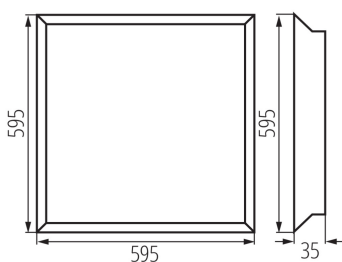

Vstavaný LED panel

V paneloch Kanlux BLINGO sú LED moduly umiestnené na zadnej stene panelov a svietia smerom dole. Jedná sa o panely typu backlite vybavené šošovkami rozširujúcimi uhol vyžarovaného svetla, ktoré zaručujú rovnomernosť osvetlenia. Eliminácia svetlovodivej dosky minimalizuje možnosť zažltnutia svietidla a umožňuje lepšie parametre osvetlenia. V Kanluxe nájdete taktiež celú radu príslušenstva pre panely Kanlux BLINGO.

VŠEOBECNÉ ÚDAJE:

Farba: biela
Miesto montáže: na zabudovanie do stropu
Miesto používania: vo vnútri
Minimálna vzdialenosť od osvetľovaného objektu: 0,5m
Možnosť spolupráce so stmievačom: nie
Vymeniteľný zdroj svetla: nie
Výrobok nie je vhodný na zakrytie termoizolačným materiálom: áno
Zdroj v súprave: áno
Dĺžka [mm]: 595
Šírka [mm]: 595
Výška [mm]: 35
Integrovaný LED zdroj svetla: áno

TECHNICKÉ PARAMETRE:

Menovité napätie [V]: 220-240 AC
Menovitá frekvencia [Hz]: 50
Maximálny výkon [W]: 48
Trieda ochrany proti zásahu el. prúdom: II
Materiál difúzora: plast
Typ diódy: LED SMD
Svetelný tok [lm]: 6250
Farba svetla: biela
Teplota farby [K]: 4000
Homogénnosť farieb [SDCM]: ≤6
Koeficient podania farieb Ra: ≥80
Životnosť [h]: 50000
Počet cyklov zap./vyp.: ≥30000
Uhol svietenia [°]: 90
Svetelná účinnosť lampy [lm/W]: 130
Rozpätie teploty prostredia, na ktorú môže byť výrobok vystavený [°C]: 5÷25
Materiál korpusu: oceľ
Materiál panela/rámika: oceľ
Typ pripojenia: svorkovnica