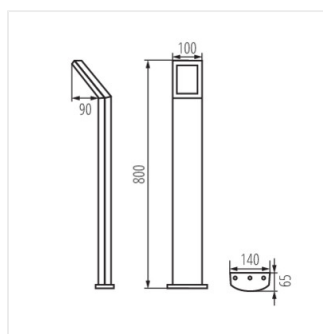

SEVIA LED 80

SEVIA LED 80