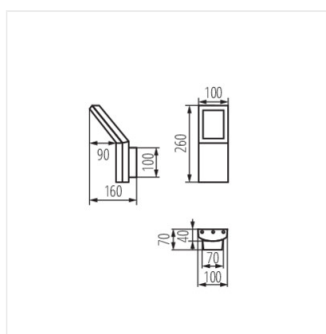

SEVIA LED 26-SE

SEVIA LED 26