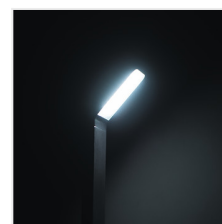

SEVIA LED

Záhradné svietidlo LED

[V] 220-240 AC	[Hz] 50	≥15000	[h] 30000	ellipse ≤ 60 MacAdam	Ra 80	SMD
			°C -20÷35	[mm] 0,5-2,5	m 0,2m	

	[W]	[lm]	Tc [K]		SENSOR	IP
SEVIA LED 26	23550	9	600	4000	k usadeniu na stene	54
SEVIA LED 26-SE	23551	9,5	600	4000	k usadeniu na stene	PIR 44
SEVIA LED 50	23552	9	600	4000	na zabudovanie na zem	54
SEVIA LED 80	23554	9	600	4000	na zabudovanie na zem	54

Kanlux SEVIA je inovatívny dizajn a čierna univerzálna farba, ktorá bude fungovať v každom priestore. Netypické svietidlá sú vyrobené zo zliatiny hliníka a skla.

- SEVI LED 26-SE vybavené snímačom pohybu / možnosť nastavenia času svietenia od 5s do 4 min / maximálnym dosah snímača do 3,5 m / horizontálny detekčný uhol senzora je 120 ° / možnosť nastavenia intenzity okolitého osvetlenia, pri ktorom zariadenie pracuje v rozsahu 3. ... 2000lx
- Materiál korpusu: hliníková zliatina
- Materiál ochranného skla: sklo