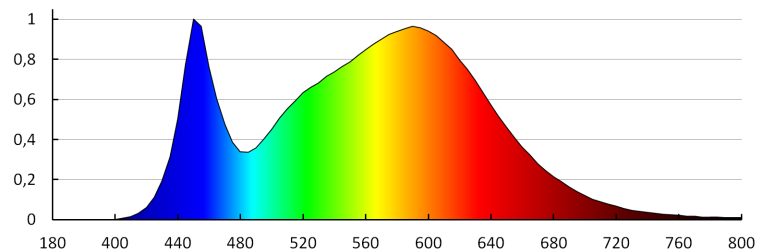

DODATOČNÉ INFORMÁCIE:

- SEVI LED 26-SE vybavené snímačom pohybu / možnosť nastavenia času svietenia od 5s do 4 min / maximálnym dosah snímača do 3,5 m / horizontálny detekčný uhol senzora je 120 ° / možnosť nastavenia intenzity okolitého osvetlenia, pri ktorom zariadenie pracuje v rozsahu 3. .. 2000lx

KANLUX S.A. (kat 23551) SEVIA LED 26-SE / LDC (Polar)