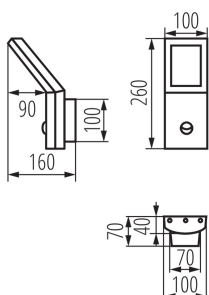

Záhradné svietidlo LED

Kanlux SEVIA je inovatívny dizajn a čierna univerzálna farba, ktorá bude fungovať v každom priestore. Netypické svietidlá sú vyrobené zo zliatiny hliníka a skla.

VŠEOBECNÉ ÚDAJE:

Farba: čierna
Miesto montáže: na zabudovanie na stenu
Miesto používania: vo vnútri a vonku
Mikro medzera medzi kontaktami relé: áno
Minimálna vzdialenosť od osvetľovaného objektu: 0,2m
Možnosť spolupráce so stmievačom: nie
Wykrywanie ruchu: áno
Vymeniteľný zdroj svetla: nie
Dĺžka [mm]: 100
Šírka [mm]: 160
Výška [mm]: 260
Nastavenie citlivosti: áno
Integrovaný LED zdroj svetla: áno

TECHNICKÉ PARAMETRE:

Menovité napätie [V]: 220-240 AC
Menovitá frekvencia [Hz]: 50/60
Maximálny výkon [W]: 9.5
Trieda ochrany proti zásahu el. prúdom: I
Typ diódy: LED SMD
Svetelný tok [lm]: 600
Farba svetla: biela
Teplota farby [K]: 4000
Homogénnosť farieb [SDCM]: ≤ 6
Koeficient podania farieb Ra: ≥ 80
Životnosť [h]: 30000
Počet cyklov zap./vyp.: ≥ 15000
Svetelná účinnosť lampy [lm/W]: 63
Rozpätie teploty prostredia, na ktorú môže byť výrobok vystavený [°C]: -20÷35
Materiál korpusu: hliníková zliatina
Materiál ochranného skla: sklo
Typ snímača: PIR
Typ pripojenia: skrutková svorkovnica
Rozpätie priemerov používaných vodičov [mm²]: 0,5-2,5
Súčasťou svietidla sú integrované lampy LED s energetickými triedami: A++, A+, A
Doba činnosti snímača [sekunda-minúta]: 5-4
Doba nahrievania lampy [s]: ≤ 1
Doba zapnutia lampy [s]: $\leq 0,5$