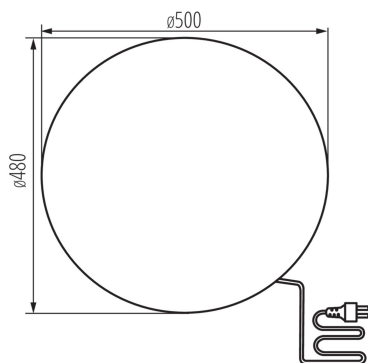

**Výška [mm]:** 480

**Priemer [mm]:** 500

**Dĺžka vodiča [m]:** 3

**Pätica:** E27

**Rozpätie teploty prostredia, na ktorú môže byť výrobok vystavený [°C]:** -20÷35

**Svietidlo je vhodné na používanie so zdrojmi svetla s energetickými triedami:** A++,A+,A,B,C,D,E

**Materiál korpusu:** ABS

**Typ pripojenia:** kábel ukončený zástrčkou

**Typ vodiča:** H05RN-F

**Prierez kábelu [mm<sup>2</sup>]:** 1

**Stupeň IP:** 65

Záhradné svietidlo s vymeniteľným zdrojom svetla