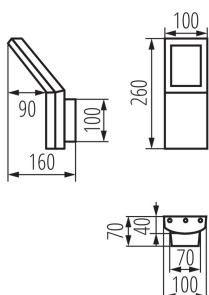

Záhradné svietidlo LED

Kanlux SEVIA je inovatívny dizajn a čierna univerzálna farba, ktorá bude fungovať v každom priestore. Netypické svietidlá sú vyrobené zo zliatiny hliníka a skla.

VŠEOBECNÉ ÚDAJE:

Farba: čierna

Miesto montáže: na zabudovanie na stenu

Miesto používania: vo vnútri a vonku

Minimálna vzdialenosť od osvetľovaného objektu: 0,2m

Možnosť spolupráce so stmievačom: nie

Vymeniteľný zdroj svetla: nie

Dĺžka [mm]: 100

Šírka [mm]: 160

Výška [mm]: 260

Integrovaný LED zdroj svetla: áno

TECHNICKÉ PARAMETRE:

Menovité napätie [V]: 220-240 AC

Menovitá frekvencia [Hz]: 50/60

Maximálny výkon [W]: 9

Trieda ochrany proti zásahu el. prúdom: I

Typ diódy: LED SMD

Svetelný tok [lm]: 600

Farba svetla: biela

Teplota farby [K]: 4000

Homogénnosť farieb [SDCM]: ≤6

Koeficient podania farieb Ra: ≥80

Životnosť [h]: 30000

Počet cyklov zap./vyp.: ≥15000

Svetelná účinnosť lampy [lm/W]: 67

Rozpätie teploty prostredia, na ktorú môže byť výrobok vystavený [°C]: -20÷35

Materiál korpusu: hliníková zliatina

Materiál ochranného skla: sklo

Typ pripojenia: skrutková svorkovnica

Rozpätie priemerov používaných vodičov [mm²]: 0,5-2,5

Súčasťou svietidla sú integrované lampy LED s

energetickými triedami: A++,A+,A

Doba nahrievania lampy [s]: ≤1

Doba zapnutia lampy [s]: ≤0,5

Stupeň IP: 54

DODATOČNÉ INFORMÁCIE:

- SEVI LED 26-SE vybavené snímačom pohybu / možnosť nastavenia času svietenia od 5s do 4 min / maximálnym