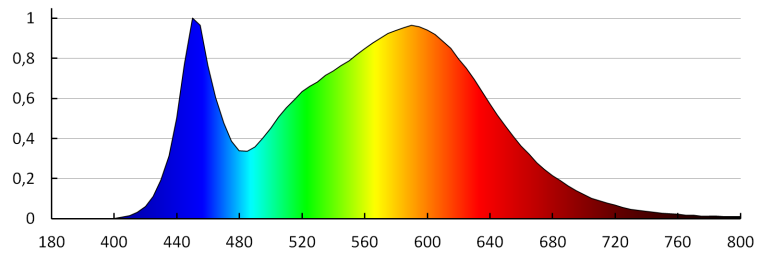

dosah snímača do 3,5 m / horizontálny detekčný uhol senzora je 120 ° / možnosť nastavenia intenzity okolitého osvetlenia, pri ktorom zariadenie pracuje v rozsahu 3. .. 2000lx

KANLUX S.A. (kat 23550) SEVIA LED 26 / Krzywa rozsytu światła (biegunowo)