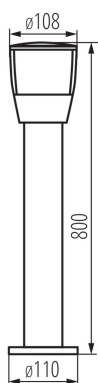

Záhradné svietidlo s vymeniteľným zdrojom svetla

Kanlux SORTA sú záhradné svietidlá, ktoré sa vyznačujú možnosťou výmeny svetelného zdroja, čo umožňuje nastaviť farbu a silu osvetlenia podľa individuálnych potrieb. Svietidlá sú vyrobené zo skla a hliníka a ich čiernobiely farby sa hodia do takmer každej scenérie. Ďalšou výhodou je opálový difúzor, ktorý rovnomerne rozptyľuje svetlo.

VŠEOBECNÉ ÚDAJE:

Farba: čierna

Miesto montáže: na zabudovanie na zem

Miesto používania: vo vnútri a vonku

Minimálna vzdialenosť od osvetľovaného objektu: 0,2m

Vymeniteľný zdroj svetla: áno

Svetelný zdroj v súprave: nie

Výška [mm]: 800

Priemer [mm]: 110

TECHNICKÉ PARAMETRE:

Menovité napätie [V]: 220-240 AC

Menovitá frekvencia [Hz]: 50/60

Maximálny výkon [W]: max 20

Trieda ochrany proti zásahu el. prúdom: I

Materiál difúzora: PC

Materiál korpusu: hliníková zliatina

Typ pripojenia: skrutková svorkovnica

Rozpätie priemerov používaných vodičov [mm²]: 0,5÷2,5

Stupeň IP: 44

Záhradné svietidlo s vymeniteľným zdrojom svetla