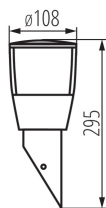

Záhradné svietidlo s vymeniteľným zdrojom svetla

Kanlux SORTA sú záhradné svietidlá, ktoré sa vyznačujú možnosťou výmeny svetelného zdroja, čo umožňuje nastaviť farbu a silu osvetlenia podľa individuálnych potrieb. Svietidlá sú vyrobené zo skla a hliníka a ich čiernobiele farby sa hodia do takmer každej scenérie. Ďalšou výhodou je opálový difúzor, ktorý rovnomerne rozptyľuje svetlo.

VŠEOBECNÉ ÚDAJE:

Farba: čierna

Miesto montáže: na zabudovanie na stenu

Miesto používania: vo vnútri a vonku

Minimálna vzdialenosť od osvetľovaného objektu: 0,2m

Vymeniteľný zdroj svetla: áno

Svetelný zdroj v súprave: nie

Výška [mm]: 295

Priemer [mm]: 108

TECHNICKÉ PARAMETRE:

Menovité napätie [V]: 220-240 AC

Menovitá frekvencia [Hz]: 50/60

Maximálny výkon [W]: max 20

Trieda ochrany proti zásahu el. prúdom: I

Materiál difúzora: PC

Zdroj svetla: GLS/CFL/LED

Pätica: E27

Rozpätie teploty prostredia, na ktorú môže byť výrobok vystavený [°C]: -20÷35

Svietidlo je vhodné na používanie so zdrojmi svetla s energetickými triedami: A++,A+,A,B,C,D,E

Materiál korpusu: hliníková zliatina

Typ pripojenia: skrutková svorkovnica

Rozpätie priemerov používaných vodičov [mm²]: 0,5÷2,5

Stupeň IP: 44