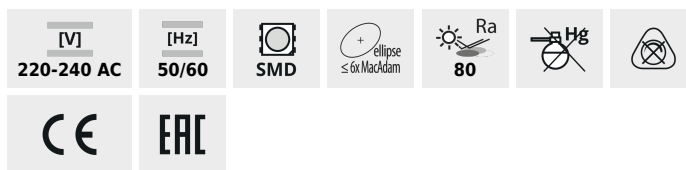

## G45 LED N

Svetelný zdroj LED

G45 LED N 6W E27-WW

G45 LED N 6W E27-WW	<b>31019</b>	6	40	480	3000	180	E27	≥10000	15000	G
G45 LED N 8W E14-WW	<b>31038</b>	8	47	600	3000	210	E14	≥15000	15000	G
G45 LED N 8W E27-WW	<b>31039</b>	8	47	600	3000	210	E27	≥15000	15000	G

Žiarovka G45 LED má tvar tzv. "gule". Tento energetický úsporný zdroj sa hodí do svietidiel, ktoré majú menej miesta pre žiarovku - ich priemer je 45mm.

- Materiál: plast
- Materiál difúzora: plast