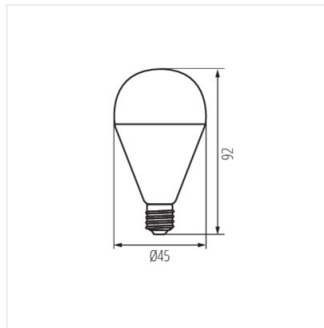

G45 LED N 8W E14-WW