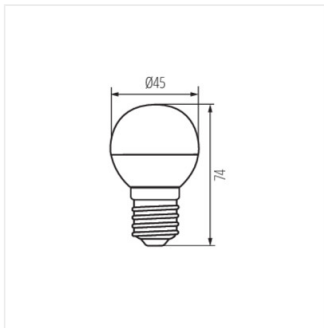

G45 LED N 6W E27-WW