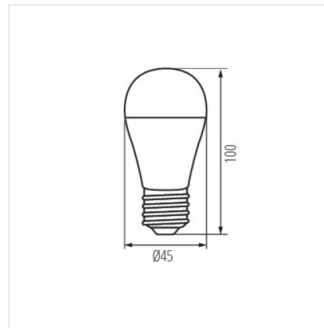

G45 LED N 8W E27-WW