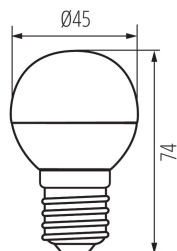

Svetelný zdroj LED

Žiarovka G45 LED má tvar tzv. "gule". Tento energetický úsporný zdroj sa hodí do sietidiel, ktoré majú menej miesta pre žiarovku - ich priemer je 45mm.

VŠEOBECNÉ ÚDAJE:

Farba: biela
Lampa je určená na bodové osvetlenie: netýka sa
Možnosť spolupráce so stmievačom: nie
Výška [mm]: 74
Priemer [mm]: 45

TECHNICKÉ PARAMETRE:

Menovité napätie [V]: 220-240 AC
Menovitá frekvencia [Hz]: 50/60
Účinník lampy: 0.5
Menovitý výkon [W]: 6
Materiál: plast
Materiál difúzora: plast
Zdroj svetla: G45
Typ diódy: LED SMD
Celkový menovitý svetelný tok [lm]: 480
Farba svetla: teplá biela
Teplota farby [K]: 3000
Homogénnosť farieb [SDCM]: ≤6
Koeficient podania farieb Ra: ≥80
Menovitá životnosť lampy [h]: 15000
Počet cyklov zap./vyp.: ≥10000
Menovitý uhol žiarenia [°]: 180
Menovitý uhol žiarenia [°]: 180
EEL svetelného zdroja: A+
Menovitý prúd lampy [mA]: 40
Ročná spotreba energie [kWh]/1000 hod.: 6
Svetelná účinnosť lampy [lm/W]: 80
Doba zapnutia [s]: ≤0,5
Doba nahrievania lampy na 60 % plného svetelného toku [s]: irelevantné
Doba nahrievania lampy na 95 % [s]: <2
Ukazovateľ predčasného ukončenia životnosti lampy: <5% po 1000h
Koeficient životnosti lampy po uplynutí 6000h [%]: ≥90
koeficient zachovania svetelného toku po skončení menovitého obdobia trvácnosti [%]: ≥70
koeficient zachovania svetelného toku po uplynutí 6000h [%]: ≥80
Deklarácia ekvivalencie výkonu [W]: 41
Tvar svetelného zdroja: guľka