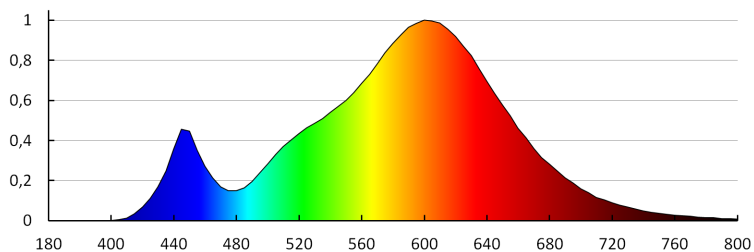

31019 G45 LED N 6W E27-WW

Svetelný zdroj LED

MILED0 (kat 31019) G45 LED N 6W E27-WW / LDC (Polar)