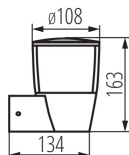

Záhradné svietidlo s vymeniteľným zdrojom svetla

Kanlux SORTA sú záhradné svietidlá, ktoré sa vyznačujú možnosťou výmeny svetelného zdroja, čo umožňuje nastaviť farbu a silu osvetlenia podľa individuálnych potrieb. Svietidlá sú vyrobené zo skla a hliníka a ich čiernobiele farby sa hodia do takmer každej scenérie. Ďalšou výhodou je opálový difúzor, ktorý rovnomerne rozptyľuje svetlo.

VŠEOBECNÉ ÚDAJE:

Farba: čierna

Miesto montáže: na zabudovanie na stenu

Miesto používania: vo vnútri a vonku

Minimálna vzdialenosť od osvetľovaného objektu: 0,2m

Vymeniteľný zdroj svetla: áno

Svetelný zdroj v súprave: nie

Šírka [mm]: 134

Výška [mm]: 163

Priemer [mm]: 108

TECHNICKÉ PARAMETRE:

Menovité napätie [V]: 220-240 AC

Menovitá frekvencia [Hz]: 50/60

Maximálny výkon [W]: max 20

Trieda ochrany proti zásahu el. prúdom: I

Materiál difúzora: PC

Zdroj svetla: GLS/CFL/LED

Pätica: E27

Rozpätie teploty prostredia, na ktorú môže byť výrobok vystavený [°C]: -20÷35

Svietidlo je vhodné na používanie so zdrojmi svetla s energetickými triedami: A++,A+,A,B,C,D,E

Materiál korpusu: hliníková zliatina

Typ pripojenia: skrutková svorkovnica

Rozpätie priemerov používaných vodičov [mm²]: 0,5÷2,5

Stupeň IP: 44