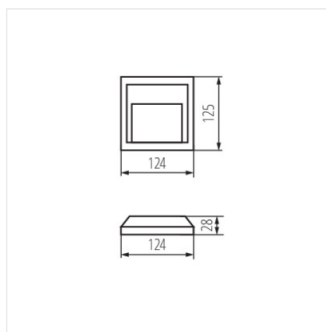

CROTO LED

Nástenné svietidlo

CROTO LED-GR-L