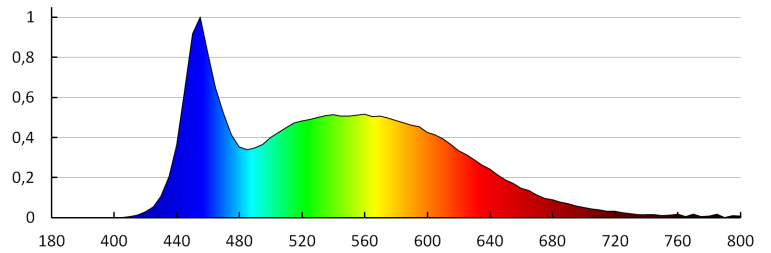

Súčasťou svietidla sú integrované lampy LED s energetickými triedami: A++,A+,A

Doba nahrievania lampy [s]: ≤1

Doba zapnutia lampy [s]: ≤0,5

Stupeň IK: 09

Stupeň IP: 65

Nástenné svietidlo

KANLUX S.A. (kat 22770) CROTO LED GR-L / Krzywa rozsyłu światła (biegunowo)