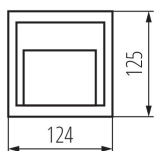

Nástenné svietidlo

Kanlux CROTO je nástenné svietidlo v grafitovej farbe, vyznačuje sa moderným dizajnom a úsporou energie. Vzhľadom k špecifickému tvaru čelného panelu sa zdá, že svietidlo splyvá so stenou. Svietidlo dokonale plní ako svoju dekoratívnu funkciu, tak je možné ho použiť na osvetlenie schodov alebo celkových priestorov okolo budovy.

VŠEOBECNÉ ÚDAJE:

Farba: sivá

Miesto montáže: na zabudovanie na stenu

Miesto používania: vo vnútri a vonku

Minimálna vzdialenosť od osvetľovaného objektu: 0,2m

Možnosť spolupráce so stmievačom: nie

Vymeniteľný zdroj svetla: nie

Dĺžka [mm]: 124

Šírka [mm]: 28

Výška [mm]: 125

Integrovaný LED zdroj svetla: áno

TECHNICKÉ PARAMETRE:

Menovité napätie [V]: 220-240 AC

Menovitá frekvencia [Hz]: 50/60

Maximálny výkon [W]: 1,1

Trieda ochrany proti zásahu el. prúdom: II

Typ diódy: LED SMD

Svetelný tok [lm]: 30

Farba svetla: studená biela

Teplota farby [K]: 6500

Homogénnosť farieb [SDCM]: ≤6

Koeficient podania farieb Ra: ≥80

Životnosť [h]: 20000

Počet cyklov zap./vyp.: ≥15000

Rozpätie teploty prostredia, na ktorú môže byť výrobok vystavený [°C]: -20÷35

Materiál korpusu: plast

Materiál ochranného skla: PC

Typ pripojenia: skrutková svorkovnica

Rozpätie priemerov používaných vodičov [mm²]: 0,5÷1,5

Súčasťou svietidla sú integrované lampy LED s energetickými triedami: A++,A+,A

Doba nahrievania lampy [s]: ≤1

Doba zapnutia lampy [s]: ≤0,5

Stupeň IK: 09

Stupeň IP: 65