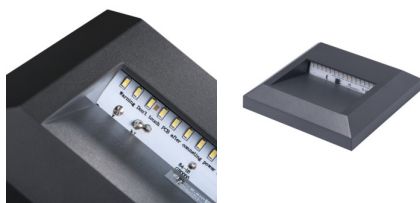

Nástenné svietidlo

Kanlux CROTO je nástenné svietidlo v grafitovej farbe, vyznačuje sa moderným dizajnom a úsporou energie. Vzhľadom k špecifickému tvaru čelného panelu sa zdá, že svietidlo splyvá so stenou. Svietidlo dokonale plní ako svoju dekoratívnu funkciu, tak je možné ho použiť na osvetlenie schodov alebo celkových priestorov okolo budovy.

VŠEOBECNÉ ÚDAJE:

Farba: sivá

Miesto montáže: na zabudovanie na stenu

Miesto používania: vo vnútri a vonku

Minimálna vzdialenosť od osvetľovaného objektu: 0,2m

Možnosť spolupráce so stmievačom: nie

Vymeniteľný zdroj svetla: nie

Dĺžka [mm]: 124

Šírka [mm]: 28

Výška [mm]: 125

Integrovaný LED zdroj svetla: áno

TECHNICKÉ PARAMETRE:

Menovité napätie [V]: 220-240 AC

Menovitá frekvencia [Hz]: 50/60

Maximálny výkon [W]: 1,1

Trieda ochrany proti zásahu el. prúdom: II

Typ diódy: LED SMD

Svetelný tok [lm]: 30

Farba svetla: studená biela

Teplota farby [K]: 6500

Homogénnosť farieb [SDCM]: ≤6

Koeficient podania farieb Ra: ≥80

Životnosť [h]: 20000