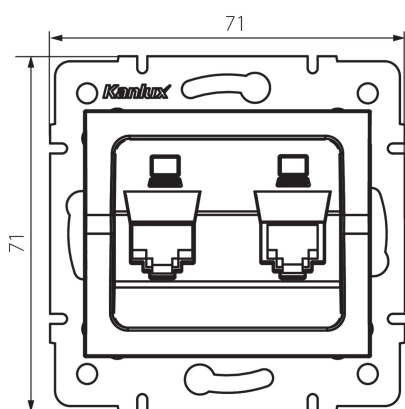

25170 LOGI 02-1420-003 kr

Dvojitá dátová zásuvka - nezávislá (2x RJ45Cat 6 Jack)

VŠEOBECNÉ ÚDAJE:

Farba: krémová

Miesto montáže: na zabudovanie do steny

Šírka [mm]: 71

Výška [mm]: 71

Priemer montážnej krabice: 60

Počet zásuviek: 2

TECHNICKÉ PARAMETRE:

Materiál: ABS

Typ zásuvky: nezávislá dvojitá dátová zásuvka (2x rj45cat 6)

Plast: ABS