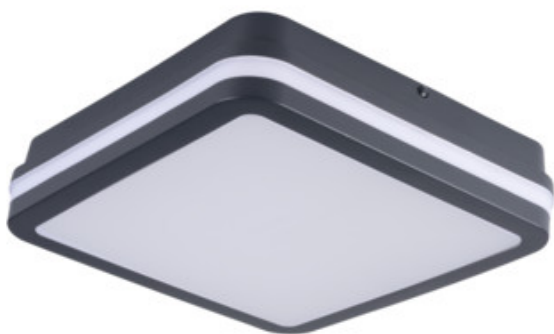

Stropné LED svietidlo

Svietidlá Kanlux BENO majú jedinečný dizajn a jedinečný svetelný efekt. Boli vytvorené dizajnérmi spoločnosti Kanlux, preto sme ich vzory zaregistrovali na patentovom úrade. Kanlux BENO LED je vysoko odolný voči poveternostným podmienkam - preto ich môžeme používať vnútri aj mimo domu. Je to tiež rýchla a jednoduchá montáž na strop alebo stenu a snímač pohybu s možnosťou regulácie. Kanlux BENO LED je multifunkčné svietidlo, ktoré je vďaka svojim technickým aspektom použiteľné prakticky kdekoľvek. Jeho dizajn je navyše jedinečný a stane sa ozdobou akéhokoľvek miesta, kam ho umiestnime.

### VŠEOBECNÉ ÚDAJE:

**Farba:** grafit

**Miesto montáže:** k usadeniu na stene, na zabudovanie na strop

**Miesto používania:** vo vnútri a vonku

**Minimálna vzdialenosť od osvetľovaného objektu:** 0,5m

**Možnosť spolupráce so stmievačom:** ne

## 33380 BENO 18W WW-L-GR

Stropné LED svietidlo

**Typ pripojenia:** samosvorná svorkovnica  
**Rozpätie priemerov používaných vodičov [mm<sup>2</sup>]:** 0,5÷1,5  
**Súčasťou svietidla sú integrované lampy LED s energetickými triedami:** A++,A+,A  
**Doba nahrievania lampy [s]:** ≤1  
**Doba zapnutia lampy [s]:** ≤0,5  
**Stupeň IP:** 54