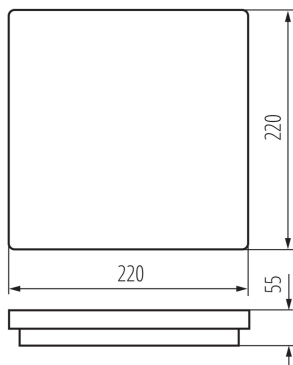

Stropné LED svietidlo

Svietidlá Kanlux BENO majú jedinečný dizajn a jedinečný svetelný efekt. Boli vytvorené dizajnérmi spoločnosti Kanlux, preto sme ich vzory zaregistrovali na patentovom úrade. Kanlux BENO LED je vysoko odolný voči poveternostným podmienkam - preto ich môžeme používať vnútri aj mimo domu. Je to tiež rýchla a jednoduchá montáž na strop alebo stenu a snímač pohybu s možnosťou regulácie. Kanlux BENO LED je multifunkčné svietidlo, ktoré je vďaka svojim technickým aspektom použiteľné prakticky kdekoľvek. Jeho dizajn je navyše jedinečný a stane sa ozdobou akéhokoľvek miesta, kam ho umiestnime.

VŠEOBECNÉ ÚDAJE:

Farba: grafit

Miesto montáže: k usadeniu na stene, na zabudovanie na strop

Miesto používania: vo vnútri a vonku

Minimálna vzdialenosť od osvetľovaného objektu: 0,5m

Možnosť spolupráce so stmievačom: ne

Vymeniteľný zdroj svetla: ne

Dĺžka [mm]: 220

Šírka [mm]: 220

Výška [mm]: 55

Integrovaný LED zdroj svetla: áno

TECHNICKÉ PARAMETRE:

Menovité napätie [V]: 220-240 AC

Menovitá frekvencia [Hz]: 50

Maximálny výkon [W]: 18

Trieda ochrany proti zásahu el. prúdom: II

Materiál difúzora: plast

Typ diódy: LED SMD

Svetelný tok [lm]: 1350

Farba svetla: teplá biela

Náhradná teplota chromatickosti [K]: 3000

Farbná konzistencia v MacAdamových elipsách: ≤6

Index podania farieb: 80

Životnosť [h]: 20000

Počet cyklov zap./vyp.: ≥20000

Uhol svietenia [°]: 110

Svetelná účinnosť lampy [lm/W]: 75

Rozpätie teploty prostredia, na ktorú môže byť výrobok vystavený [°C]: -15÷35

Materiál korpusu: plast