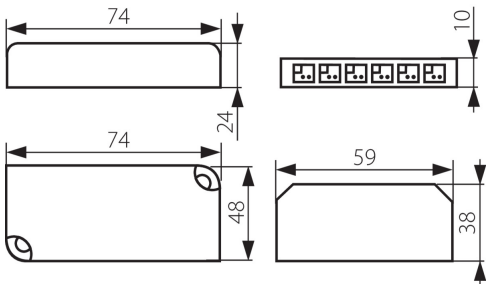

### VŠEOBECNÉ ÚDAJE:

**Farba:** biela  
**Dĺžka [mm]:** 48  
**Šírka [mm]:** 74  
**Výška [mm]:** 24