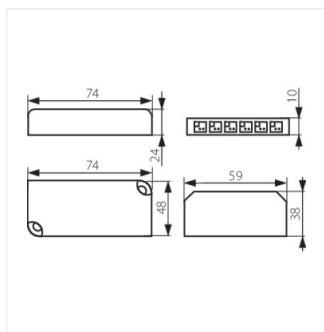

18042 DRIFT LED F 0-18W

Napájač LED

$\overline{[V]}$ 220-240 AC	$\overline{[Hz]}$ 50	PRI [V] 220-240	SEC [V] 12V DC	IP 20		
EAC		UK CA				

DRIFT LED F 0-18W **18042** max 18 biela

18042 DRIFT LED F 0-18W

Napájač LED