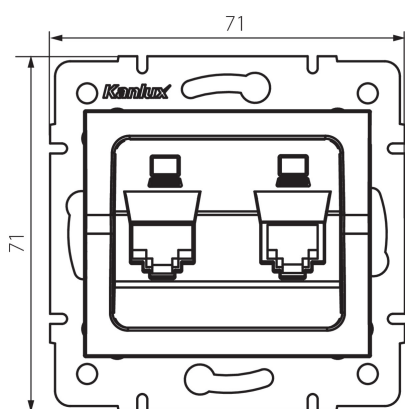

25169 LOGI 02-1410-003 kr

Dvojitá dátová zásuvka - nezávislá (2x RJ45Cat 5e Jack)

VŠEOBECNÉ ÚDAJE:

Farba: krémová

Miesto montáže: na zabudovanie do steny

Šírka [mm]: 71

Výška [mm]: 71

Priemer montážnej krabice: 60

Počet zásuviek: 2

TECHNICKÉ PARAMETRE:

Materiál: ABS

Typ zásuvky: dvojitá dátová zásuvka (2x rj45cat 5e)

Plast: ABS