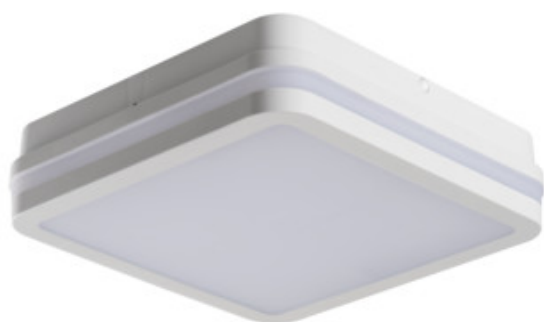

### Stropné LED svietidlo

Svietidlá Kanlux BENO majú jedinečný dizajn a jedinečný svetelný efekt. Boli vytvorené dizajnérmi spoločnosti Kanlux, preto sme ich vzory zaregistrovali na patentovom úrade. Kanlux BENO LED je vysoko odolný voči poveternostným podmienkam - preto ich môžeme používať vnútri aj mimo domu. Je to tiež rýchla a jednoduchá montáž na strop alebo stenu a snímač pohybu s možnosťou regulácie. Kanlux BENO LED je multifunkčné svietidlo, ktoré je vďaka svojim technickým aspektom použiteľné prakticky kdekoľvek. Jeho dizajn je navyše jedinečný a stane sa ozdobou akéhokoľvek miesta, kam ho umiestnime.

#### VŠEOBECNÉ ÚDAJE:

**Farba:** biela

**Miesto montáže:** k usadeniu na stene, na zabudovanie na strop

**Miesto používania:** vo vnútri a vonku

**Minimálna vzdialenosť od osvetľovaného objektu:** 0,5m

**Možnosť spolupráce so stmievačom:** ne

**Vymeniteľný zdroj svetla:** ne

**Dĺžka [mm]:** 220

**Šírka [mm]:** 220

**Výška [mm]:** 55

**Integrovaný LED zdroj svetla:** áno

## 33381 BENO 18W WW-L-W

Stropné LED svietidlo

**Typ pripojenia:** samosvorná svorkovnica

**Rožpätie priemerov používaných vodičov [mm<sup>2</sup>]:** 0,5÷1,5

**Súčasťou svietidla sú integrované lampy LED s energetickými triedami:** A++,A+,A