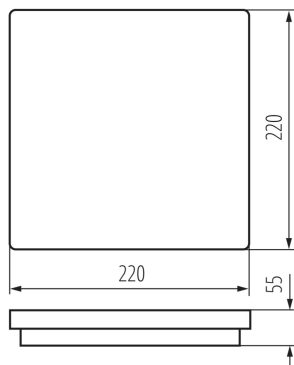

Stropné LED svietidlo

Svietidlá Kanlux BENO majú jedinečný dizajn a jedinečný svetelný efekt. Boli vytvorené dizajnérmi spoločnosti Kanlux, preto sme ich vzory zaregistrovali na patentovom úrade. Kanlux BENO LED je vysoko odolný voči poveternostným podmienkam - preto ich môžeme používať vnútri aj mimo domu. Je to tiež rýchla a jednoduchá montáž na strop alebo stenu a snímač pohybu s možnosťou regulácie. Kanlux BENO LED je multifunkčné svietidlo, ktoré je vďaka svojim technickým aspektom použiteľné prakticky kdekoľvek. Jeho dizajn je navyše jedinečný a stane sa ozdobou akéhokoľvek miesta, kam ho umiestnime.

VŠEOBECNÉ ÚDAJE:

Farba: biela

Miesto montáže: k usadeniu na stene, na zabudovanie na strop

Miesto používania: vo vnútri a vonku

Minimálna vzdialenosť od osvetľovaného objektu: 0,5m

Možnosť spolupráce so stmievačom: ne

Vymeniteľný zdroj svetla: ne

Dĺžka [mm]: 220

Šírka [mm]: 220

Výška [mm]: 55

Integrovaný LED zdroj svetla: áno

TECHNICKÉ PARAMETRE:

Menovité napätie [V]: 220-240 AC

Menovitá frekvencia [Hz]: 50

Maximálny výkon [W]: 18

Trieda ochrany proti zásahu el. prúdom: II

Materiál difúzora: plast

Typ diódy: LED SMD

Svetelný tok [lm]: 1480

Farba svetla: teplá biela

Náhradná teplota chromatickosti [K]: 3000

Farbná konzistencia v MacAdamových elipsách: ≤ 6

Index podania farieb: 80

Životnosť [h]: 20000

Počet cyklov zap./vyp.: ≥ 20000

Uhol svietenia [°]: 110

Svetelná účinnosť lampy [lm/W]: 82

Rozpätie teploty prostredia, na ktorú môže byť výrobok vystavený [°C]: -15÷35

Materiál korpusu: plast