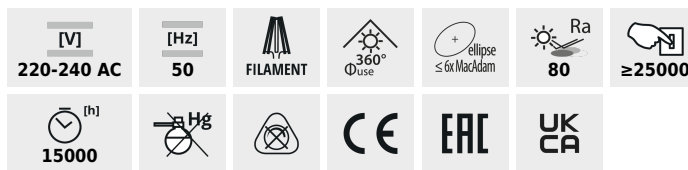

## XLED G125

Svetelný zdroj LED

XLED G125 11W

	P0N (W)	[W]	[lm] Φuse	Tc [K]	[°]	Base	EiiG
XLED G125 11W-WW	<b>33511</b>	11	99	1520	2700	320	E27 D
XLED G125 11W-NW	<b>33512</b>	11	99	1520	4000	320	E27 D

Kanlux XLED GLOBE sú veľké svetelné zdroje s dekoratívnym charakterom. Vypadajú dobre v otvorených sietidlách alebo v sietidlách, kde nepoužívame tienidlo. Žiarovky Kanlux XLED GLOBE majú veľmi vysokú svetelnú účinnosť a široký uhol svietenia (320 stupňov), preto efektívne osvetlia miestnosť.

- Materiál difúzora: sklo

XLED G125 11W