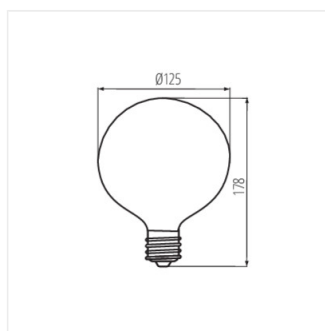

XLED G125

Svetelný zdroj LED

XLED G125 11W