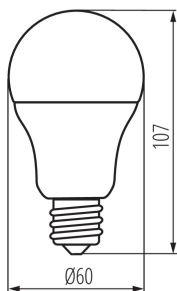

Svetelný zdroj LED

Svetelný zdroj LED s päticou E27 firmy MILED0.

VŠEOBECNÉ ÚDAJE:

Farba: biela

Lampa je určená na bodové osvetlenie: netýka sa

Možnosť spolupráce so stmievačom: ne

Šírka [mm]: 60

Výška [mm]: 107

Priemer [mm]: 60

Hĺbka [mm]: 60

TECHNICKÉ PARAMETRE:

Menovité napätie [V]: 220-240 AC

Menovitá frekvencia [Hz]: 50

Menovitý výkon [W]: 8

Materiál: plast

Materiál difúzora: plast