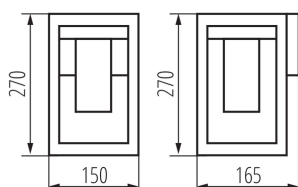

Záhradné svietidlo s vymeniteľným zdrojom svetla

Rad svietidiel Kanlux VIMO sa vyznačuje unikátnym tvarom pripomínajúcim lucerny. Tieto záhradné svietidlá s vymeniteľným zdrojom svetla sú k dispozícii v dvoch farbách: matná čierna a bronzová (medená). Kanlux VIMO ponúka dve veľkosti stĺpika a nástenné svietidlá, môžeme si taktiež vybrať verziu so senzorom pohybu. Vďaka tomuto netradičnému tvaru a stupňu krytia IP44 bude Kanlux VIMO vpadáť dobre na každej záhrade alebo v okolí domu.

VŠEOBECNÉ ÚDAJE:

Farba: hnedý

Miesto montáže: k usadeniu na stenu

Miesto používania: vo vnútri a vonku

Minimálna vzdialenosť od osvetľovaného objektu: 0,5m

Vymeniteľný zdroj svetla: áno

Svetelný zdroj v súprave: ne

Dĺžka [mm]: 150

Šírka [mm]: 165

Výška [mm]: 270

TECHNICKÉ PARAMETRE:

Menovité napätie [V]: 220-240 AC

Menovitá frekvencia [Hz]: 50

Maximálny výkon [W]: max 15

Trieda ochrany proti zásahu el. prúdom: I

Materiál difúzora: PC

Zdroj svetla: LED

Pätica: E27

Rozpätie teploty prostredia, na ktorú môže byť výrobok vystavený [°C]: -20÷40

Materiál korpusu: hliníková zliatina

Typ pripojenia: skrutková svorkovnica

Rozpätie priemerov používaných vodičov [mm²]: 1,5÷2,5

Stupeň IP: 44