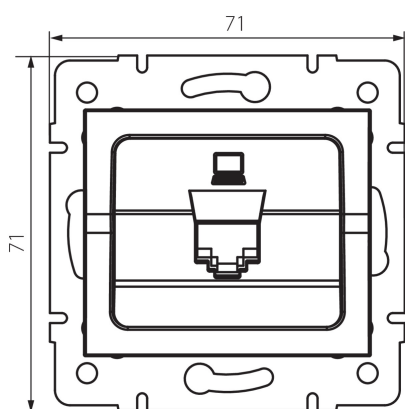

### VŠEOBECNÉ ÚDAJE:

**Farba:** krémová

**Miesto montáže:** na zabudovanie do steny

**Šírka [mm]:** 71

**Výška [mm]:** 71

**Priemer montážnej krabice:** 60

**Počet zásuviek:** 1

### TECHNICKÉ PARAMETRE:

**Materiál:** ABS

**Typ zásuvky:** dátová zásuvka rj45 cat 6

**Plast:** ABS