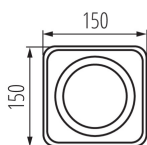

Stropné bodové svietidlo

DESIGN
unique

Kanlux TUBEO sú prisadené svietidlá, ktoré nám umožňujú nasmerovanie svetla v akomkoľvek smere vďaka dvojosej regulácii. Sú to svietidlá, ktoré sa vyznačujú nadpriemernou estetikou a dokonalou kvalitou prevedenia. V svietidlách sú taktiež umiestnené elegantné a účinné zdroje svetla ES-111. Kanlux TUBEO nájde využitie v zariadeniach poskytujúce služby - ako sú showroomy alebo butiky, ale taktiež v našich domovoch. Je treba zdôrazniť jedinečný tvar (zaoblené rohy), ktorý dodávajú svietidlu jemnosť. Svietidlá sú dostupné v dvoch farbách - matnej bielej a čiernej.

VŠEOBECNÉ ÚDAJE:

Farba: biela

Miesto montáže: na zabudovanie na strop

Miesto používania: vo vnútri

Minimálna vzdialenosť od osvetľovaného objektu: 0,5m

Vymeniteľný zdroj svetla: áno

Výrobok nie je vhodný na zakrytie termoizolačným materiálom: áno

Svetelný zdroj v súprave: ne

Dĺžka [mm]: 150

Šírka [mm]: 150

Výška [mm]: 95

TECHNICKÉ PARAMETRE:

Menovité napätie [V]: 220-240 AC

Menovitá frekvencia [Hz]: 50

Maximálny výkon [W]: max 25

Trieda ochrany proti zásahu el. prúdom: II

Zdroj svetla: ES-111

Pätica: GU10

Rozpätie teploty prostredia, na ktorú môže byť výrobok vystavený [°C]: 5÷25

Svietidlo je vhodné na používanie so zdrojmi svetla s energetickými triedami: A++,A+,A

Materiál korpusu: hliníková zliatina

Typ pripojenia: skrutková svorkovnica

Rozpätie priemerov používaných vodičov [mm²]: 0,75÷1,5

Nastavenie uhlov svietidla: v dvoch osiach

Nastavenie uhlov svietidla [°]: 20/20

Stupeň IP: 20