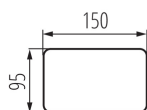

Stropné bodové svietidlo

DESIGN
unique

Kanlux TUBEO sú prisadené svietidlá, ktoré nám umožňujú nasmerovanie svetla v akomkoľvek smere vďaka dvojosej regulácii. Sú to svietidlá, ktoré sa vyznačujú nadpriemernou estetikou a dokonalou kvalitou prevedenia. V svietidlách sú taktiež umiestnené elegantné a účinné zdroje svetla ES-111. Kanlux TUBEO nájde využitie v zariadeniach poskytujúce služby - ako sú showroomy alebo butiky, ale taktiež v našich domovoch. Je treba zdôrazniť jedinečný tvar (zaoblené rohy), ktorý dodávajú svietidlu jemnosť. Svietidlá sú dostupné v dvoch farbách - matnej bielej a čiernej.

VŠEOBECNÉ ÚDAJE:

Farba: biela

Miesto montáže: na zabudovanie na strop

Miesto používania: vo vnútri

Minimálna vzdialenosť od osvetľovaného objektu: 0,5m

Vymeniteľný zdroj svetla: áno

Výrobok nie je vhodný na zakrytie termoizolačným materiálom: áno

Svetelný zdroj v súprave: ne

Dĺžka [mm]: 150

Šírka [mm]: 150

Výška [mm]: 95

TECHNICKÉ PARAMETRE:

Menovité napätie [V]: 220-240 AC

Menovitá frekvencia [Hz]: 50

Maximálny výkon [W]: max 25

Trieda ochrany proti zásahu el. prúdom: II

Zdroj svetla: ES-111

Pätica: GU10

Rozpätie teploty prostredia, na ktorú môže byť výrobok vystavený [°C]: 5÷25

Svietidlo je vhodné na používanie so zdrojmi svetla s energetickými triedami: A++,A+,A

Materiál korpusu: hliníková zliatina

Typ pripojenia: skrutková svorkovnica

Rozpätie priemerov používaných vodičov [mm²]: 0,75÷1,5

Nastavenie uhlov svietidla: v dvoch osiach

Nastavenie uhlov svietidla [°]: 20/20

Stupeň IP: 20