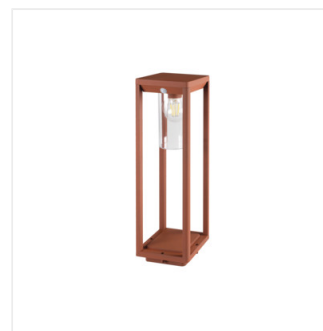

VIMO 50 SE-BR