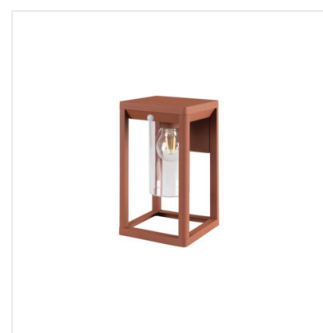

Rad svietidiel Kanlux VIMO sa vyznačuje unikátnym tvarom pripomínajúcim lucerny. Tieto záhradné svietidlá s vymeniteľným zdrojom svetla sú k dispozícii v dvoch farbách: matná čierna a bronzová (medená). Kanlux VIMO ponúka dve veľkosti stĺpika a nástenné svietidlá, môžeme si taktiež vybrať verziu so senzorom pohybu. Vďaka tomuto netradičnému tvaru a stupňu krytia IP44 bude Kanlux VIMO vpadáť dobre na každej záhrade alebo v okolí domu.

- Materiál korpusu: hliníková zliatina
- Materiál difúzora: PC

## VIMO

Záhradné svietidlo s vymeniteľným zdrojom svetla

VIMO EL 27 B

VIMO EL 27 BR

VIMO EL 27 SE-B

VIMO EL 27 SE-BR

VIMO 50 B

VIMO 50 BR