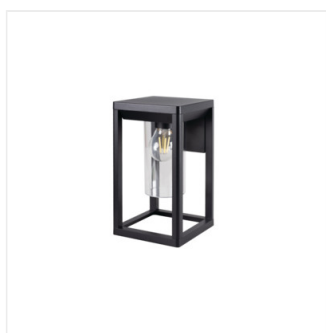

VIMO

Záhradné svietidlo s vymeniteľným zdrojom svetla

VIMO EL 27 B