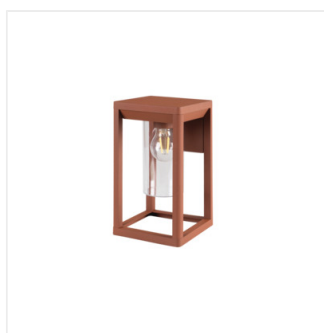

VIMO EL 27 BR