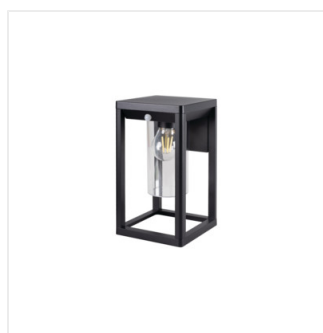

Rad svietidiel Kanlux VIMO sa vyznačuje unikátnym tvarom pripomínajúcim lucerny. Tieto záhradné svietidlá s vymeniteľným zdrojom svetla sú k dispozícii v dvoch farbách: matná čierna a bronzová (medená). Kanlux VIMO ponúka dve veľkosti stĺpika a nástenné svietidlá, môžeme si taktiež vybrať verziu so senzorom pohybu. Vďaka tomuto netradičnému tvaru a stupňu krytia IP44 bude Kanlux VIMO vpadáť dobre na každej záhrade alebo v okolí domu.

- Materiál korpusu: hliníková zliatina
- Materiál difúzora: PC

## VIMO

Záhradné svietidlo s vymeniteľným zdrojom svetla

VIMO EL 27 B

VIMO EL 27 BR

VIMO EL 27 SE-B

VIMO EL 27 SE-BR

VIMO 50 B

VIMO 50 BR

VIMO 50 SE-B

VIMO 50 SE-BR

VIMO 80 B

VIMO 80 BR